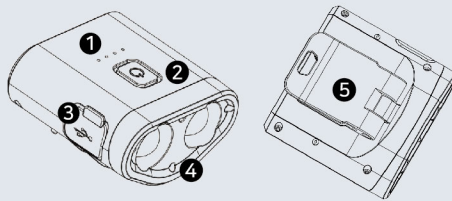

02 Names and Functions

- 1 배터리 잔량 표시부
  Display remaining battery power
- 2 전원버튼
  Power Button
- 3 USB 커넥터 / 고무캡
  USB Connector / Rubber Cap
- 4 LED 렌즈
  LED Lens
- 5 고정 클립
  Fixed clip

1) Power 버튼 1번 누르면 LED On (Press the power button once to turn on the LED.)
  2) Power 버튼 2번 누르면 점멸 (Press the power button twice to blink.)
  3) Power 버튼 3번 누르면 LED Off (Press the power button 3 times to turn off the LED.)
  4) Power 버튼 길게 누르면 밝기 조절 (Press and hold the Power button to adjust the brightness.)
2. ※ 밝아 지다가 최대밝기에서 한번 깜빡이고 멈춤 (It gets brighter and then blinks once and stops at its maximum brightness.)
   어두어 지다가 최소밝기에서 한번 깜빡이고 멈춤 (It gets darker and blinks once and stops at its minimum brightness.)

03 VEGA-S Spec.

배터리 사양 (Battery Specification)	3.7V / 1800mAh
소비전류(Current Consumption)	Max 0.8A
충전시간(Required Charging Time)	2시간(2A 아답터 기준) 2hours(Standard for 2A adapter)
사용시간 (Lasting Time)	최소 2시간 30분(최대 밝기) ~최대40시간(최소 밝기) Minimum 2 hours and 30minutes (maximum brightness) to maximum 40 hours (minimum brightness)
제품 크기(Size of Product)	57(W) x 56(L) x 30(H) mm
제품 무게(Weight_LED only)	71g
제품밝기(Brightness)	MAX 220 LUMEN 2h 30min
인증(Certificate)	KC : YU101739-22001 CE: 인증 필 (is certified)