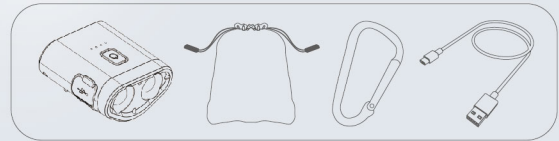

VEGA-S

유연한 활용성의 리튬폴리머 충전지 내장 LED Light

The lithium polymer rechargeable battery built in LED Light of the flexible availability

KMX CO., LTD
<http://www.kmxkorea.com>

본사 : 울산광역시 중구 중가로 310 엠타워 606/607호
Head Office : M tower, 6F, 607, 310, Jongga-ro, Jung-gu, Ulsan, Republic of Korea
TEL : +82-52-277-9890~1 FAX : +82-52-277-7966

01 About VEGA-S

- 본 제품은 리튬폴리머 충전지가 내장 되어있는 휴대용 LED 조명 기구입니다.
- 안전모와 일반 모자창에 적용가능하여 산업용과 레저용으로도 사용 가능합니다.
- 카라비너(랜턴 고리)를 사용하여 안전모와 일반 모자 외에도 걸어서 사용 가능합니다.
- 각도 조절 클립으로 조명의 각을 조절하여 사용 가능합니다.
- 밝기 조절도 가능하여 사용환경에 맞게 사용 가능합니다.
- This is a portable LED lighting device with a built-in lithium polymer rechargeable battery.
- It can be applied to safety helmets and general cap brim, so it can be used for industrial and leisure purposes.
- It can be equipped with other items using carabiner (lantern ring)
- The angle adjustment clip allows you to adjust the angle of the light.
- Brightness can also be adjusted, so it can be used according to the usage environment.